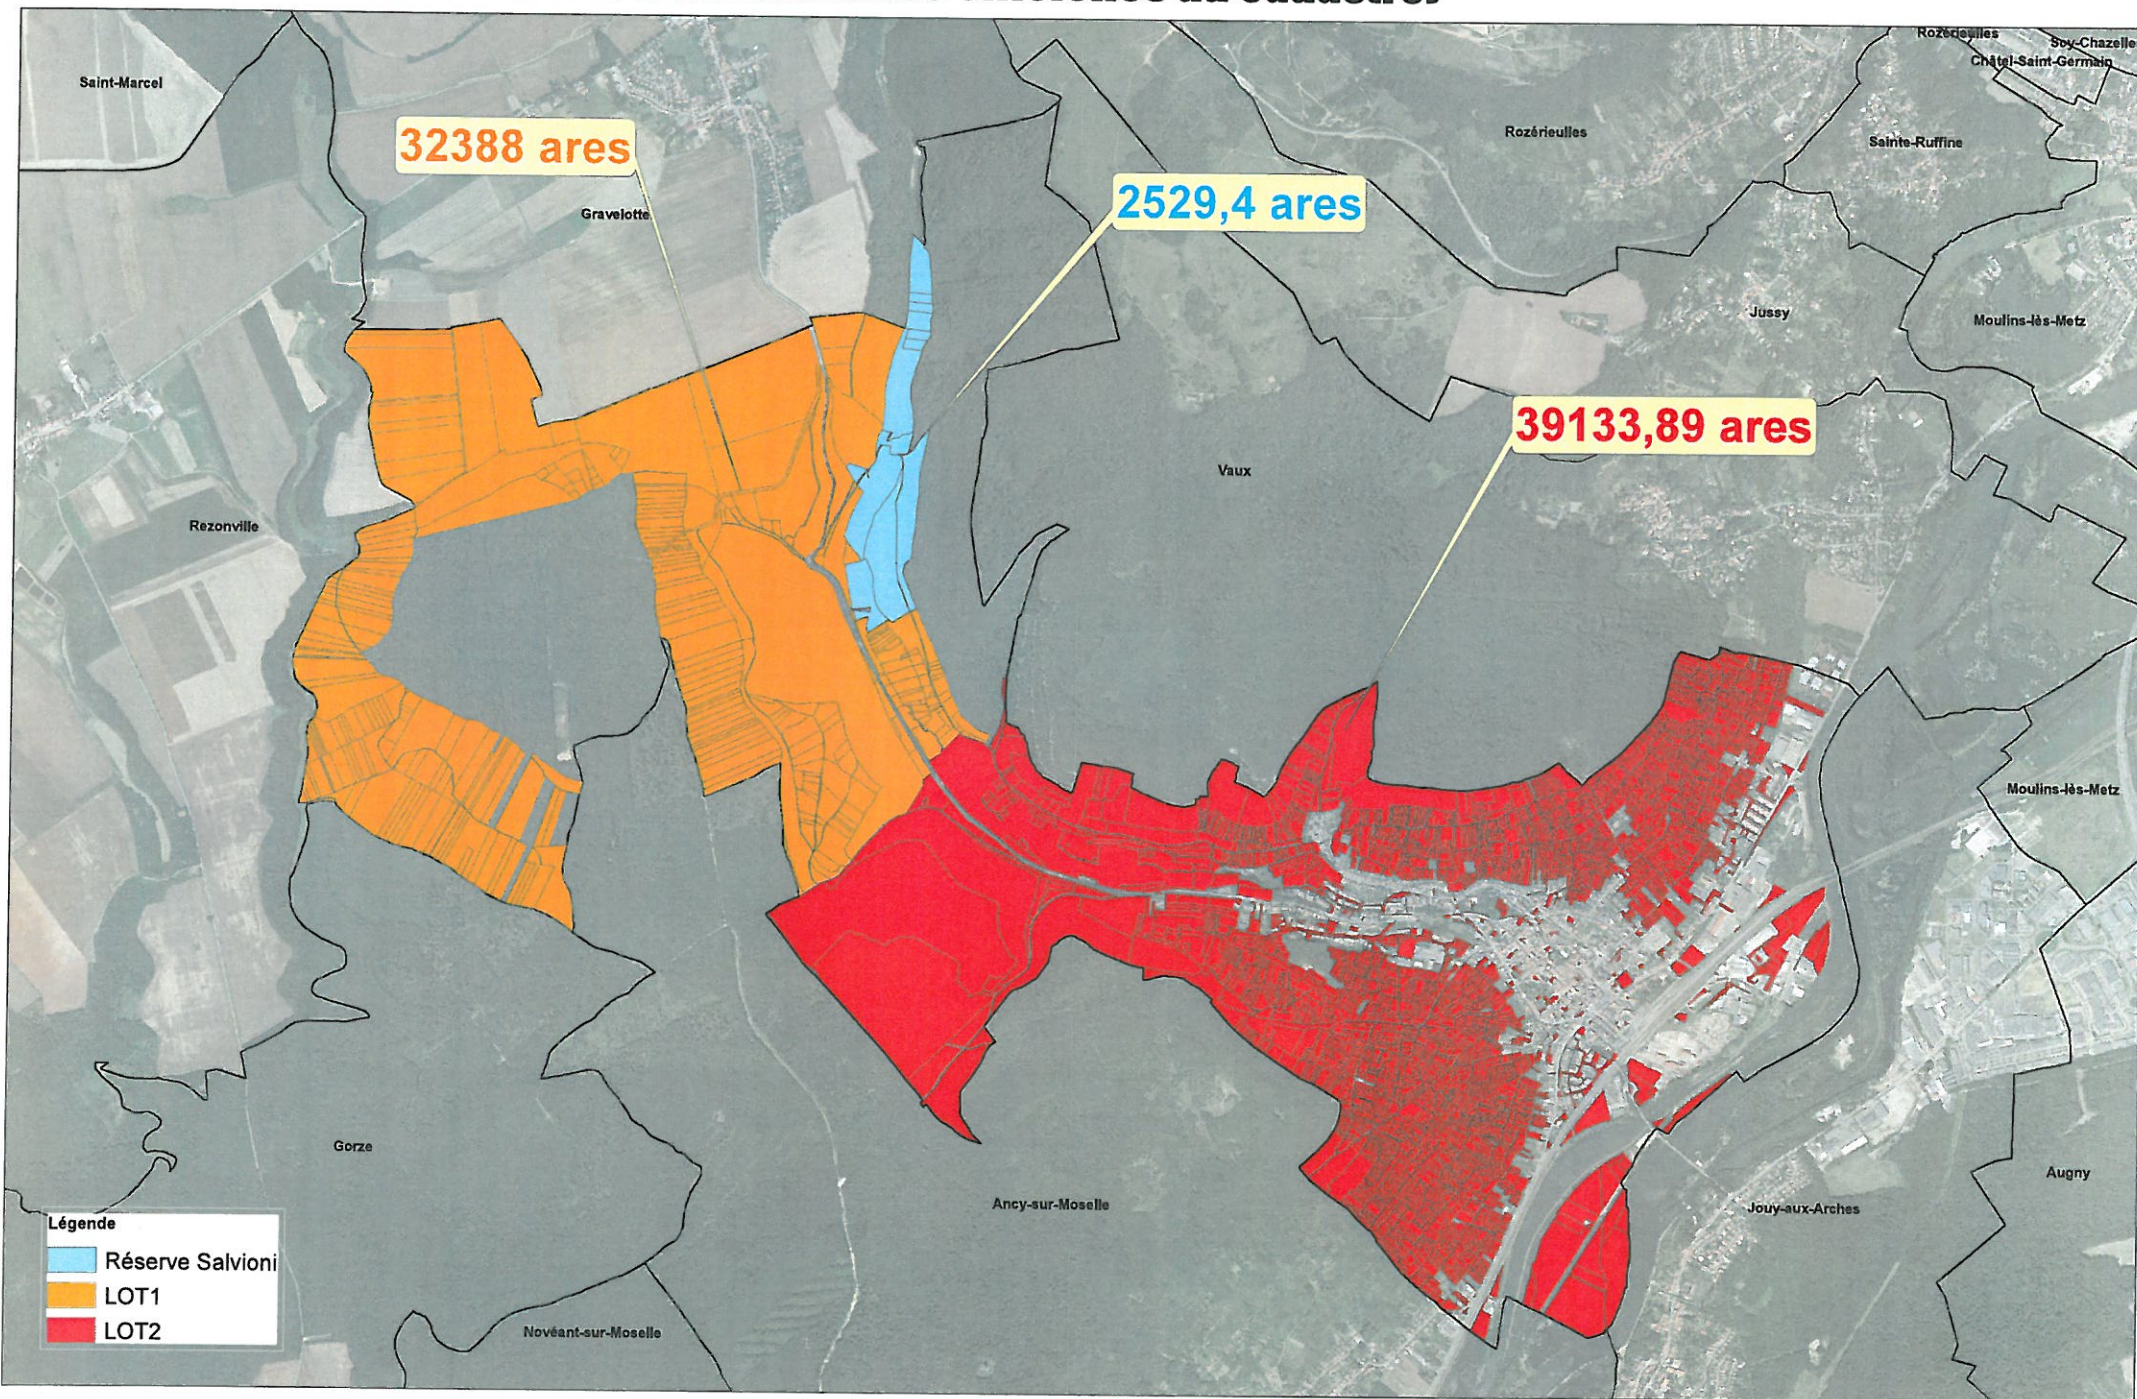

LOTS DE CHASSE D'ARS SUR MOSELLE (surfaces officielles du cadastre)

Légende

- Réserve Salvioni
- LOT1
- LOT2

SYSTÈME
INFORMATION
GÉOGRAPHIQUE
de l'État