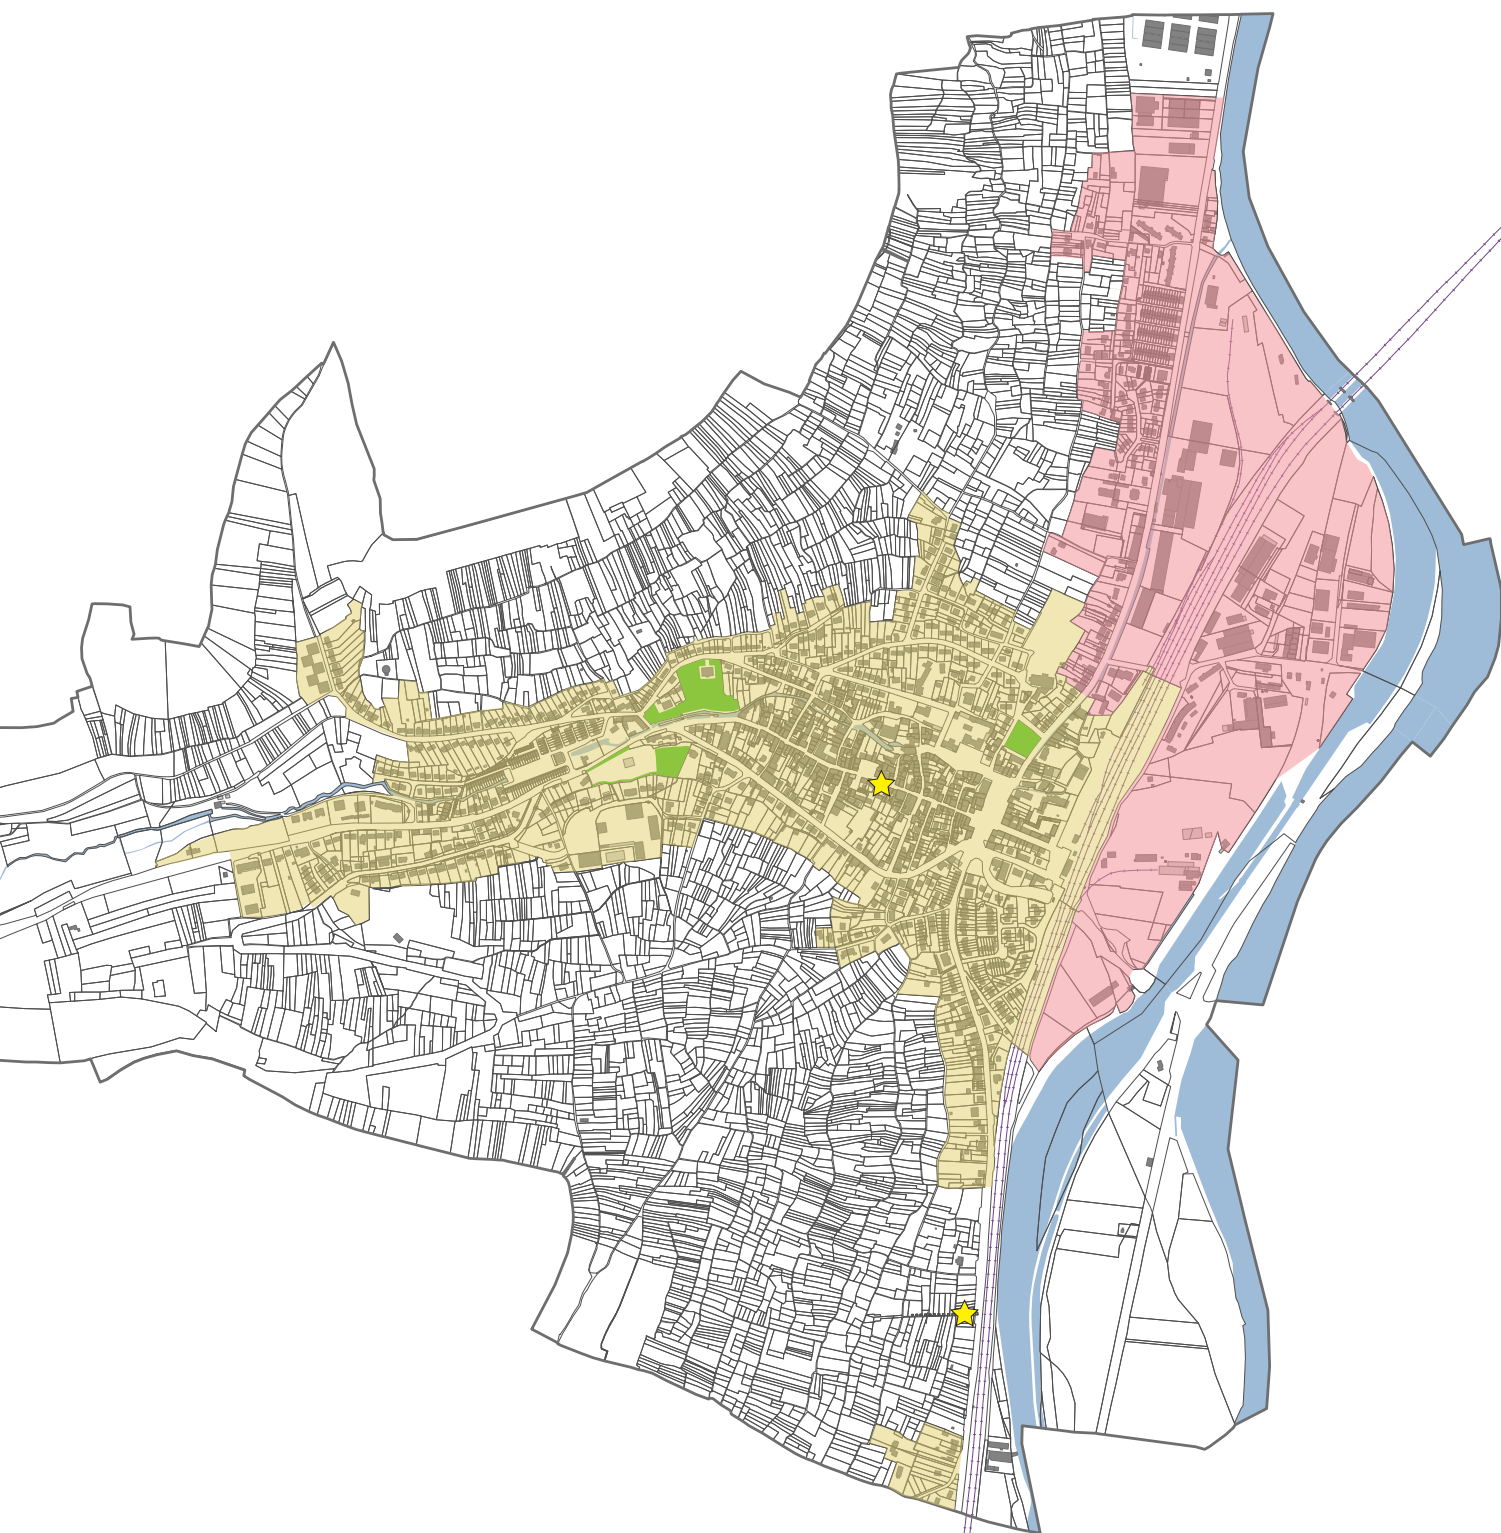

ZONAGE DU REGLEMENT LOCAL DE PUBLICITE D'ARS SUR MOSELLE

- Zone de Publicité ZP1
- Zone de Publicité ZP2
- ★ Monument historique
- Espace boisé classé en agglomération

500 m