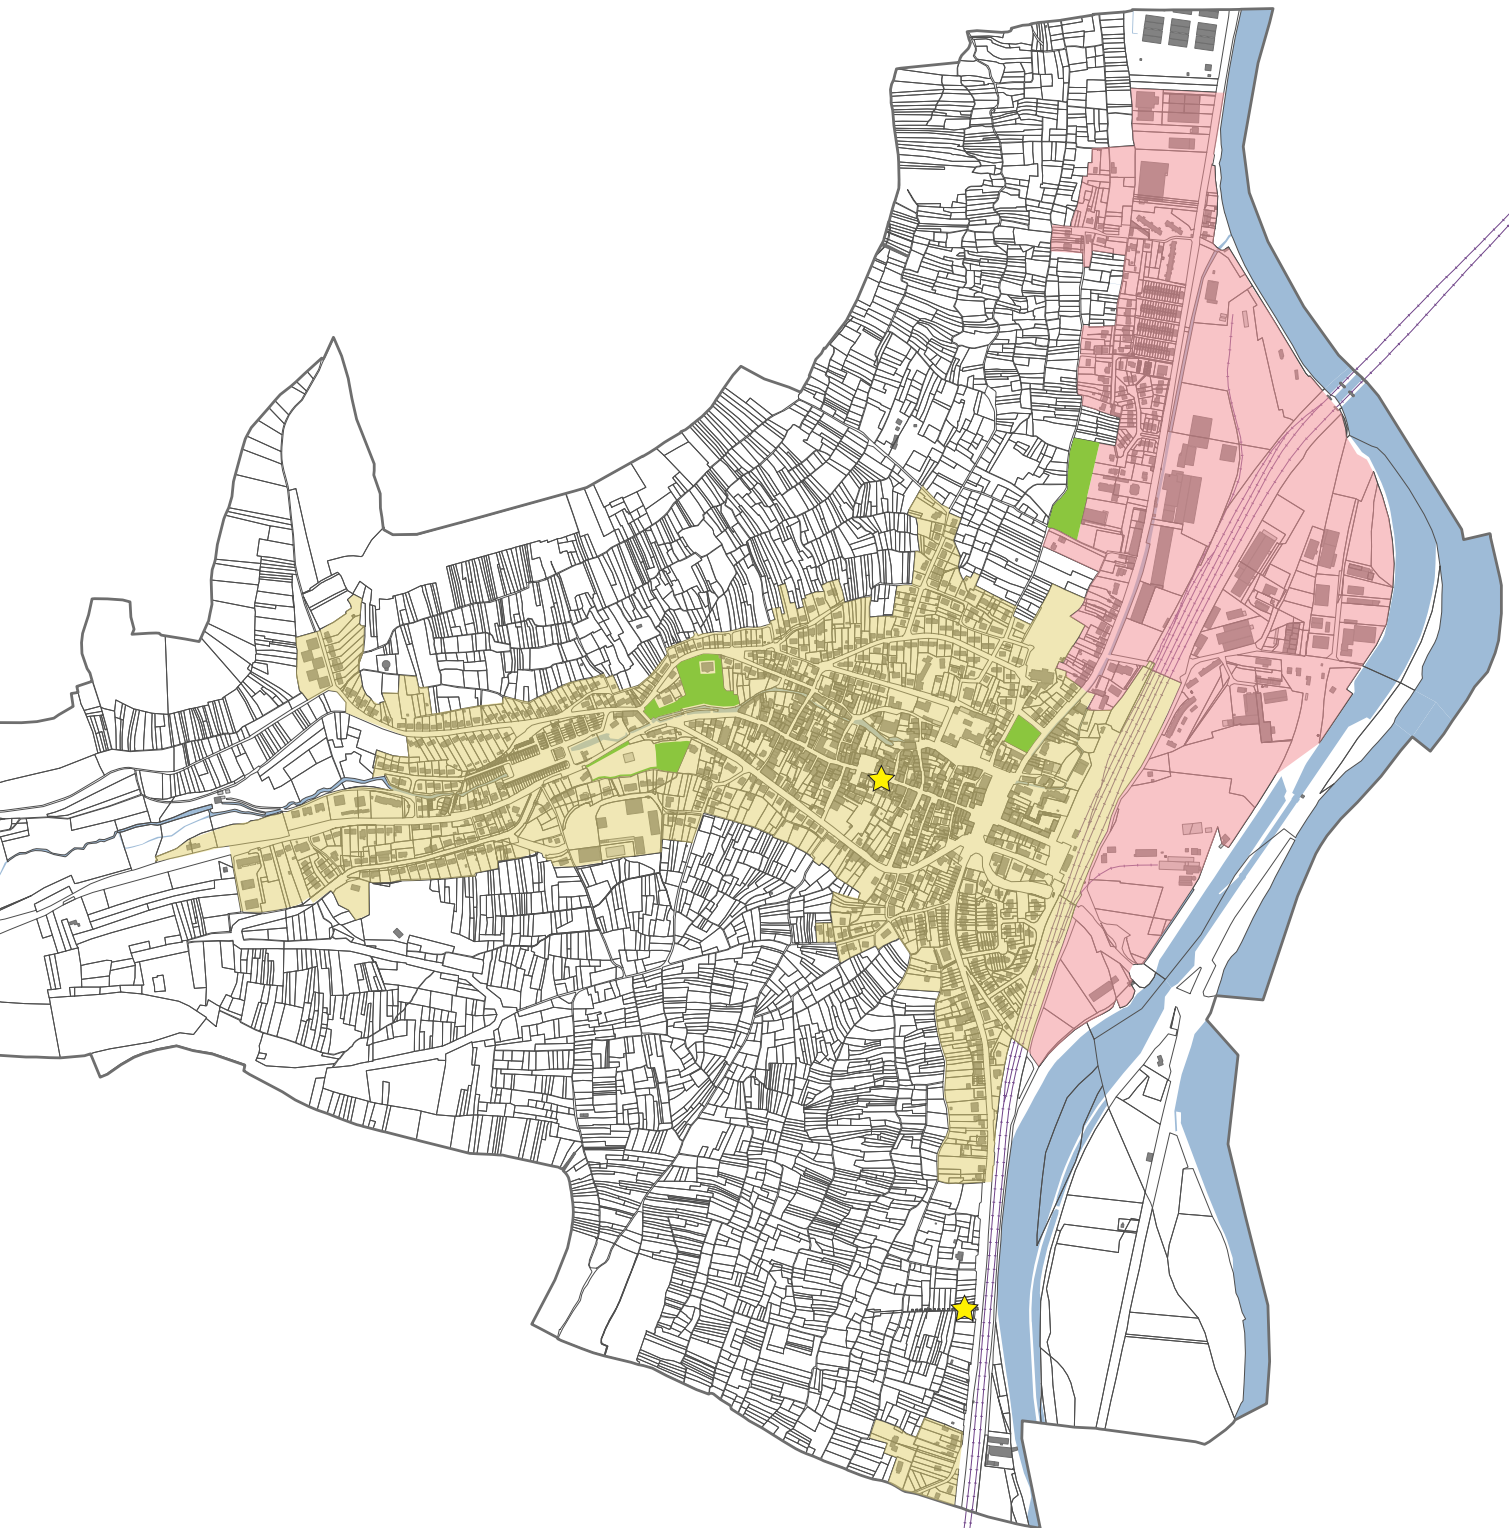

ZONAGE DU REGLEMENT LOCAL DE PUBLICITE D'ARS SUR MOSELLE

- Zone de Publicité ZP1
- Zone de Publicité ZP2
- ★ Monument historique
- Espace boisé classé

500 m